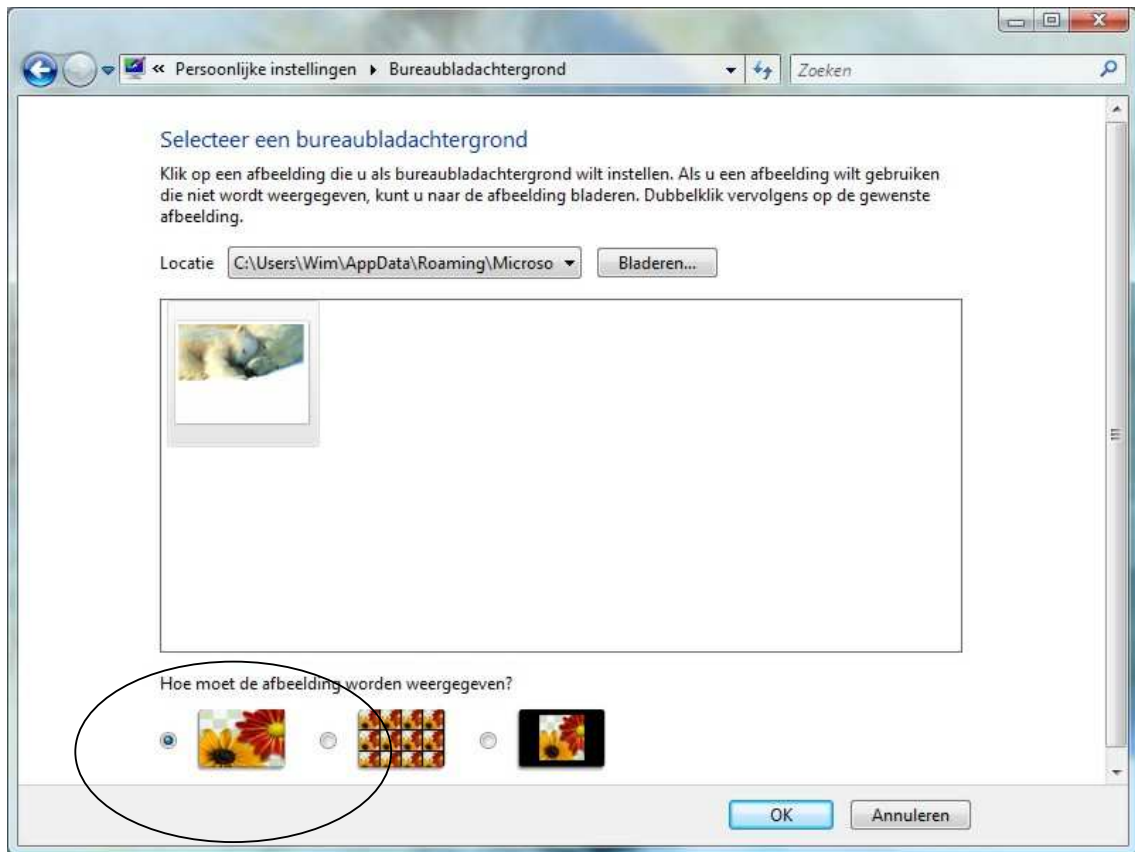

Hoe maak ik mijn bureaubladachtergrond schermvullend ?

Handleiding voor Windows Vista

Ga naar start en selecteer **configuratiescherm**

U krijgt het onderstaande menu te zien

Selecteer hier onder **vormgeving aan persoonlijke voorkeur aanpassen**

Bureaubladachtergrond wijzigen

U krijgt dan het volgende menu te zien

Beweeg de muis over de keuzes beneden aan het scherm.
Selecteer **aan scherm aanpassen**

Druk op OK en u bent klaar

Handleiding voor Windows XP