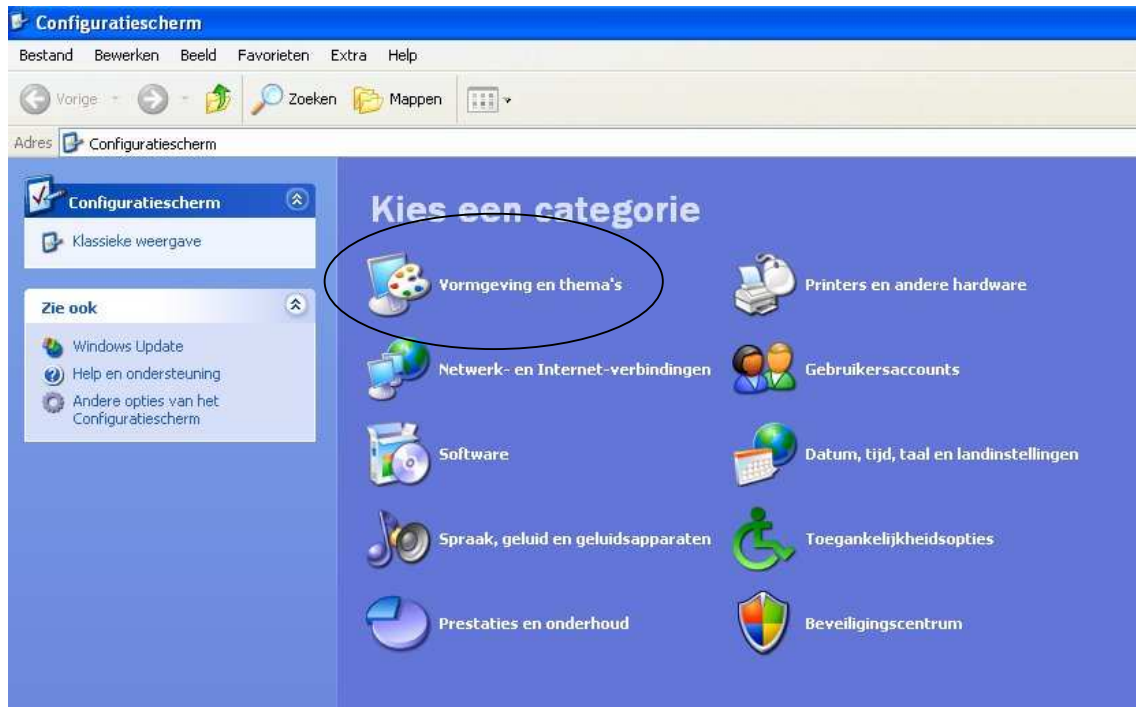

Handleiding voor Windows XP

Ga naar start en selecteer **configuratiescherm**

U krijgt het onderstaande menu te zien

Selecteer hier **vormgeving en thema's**

U krijgt het volgende menu te zien