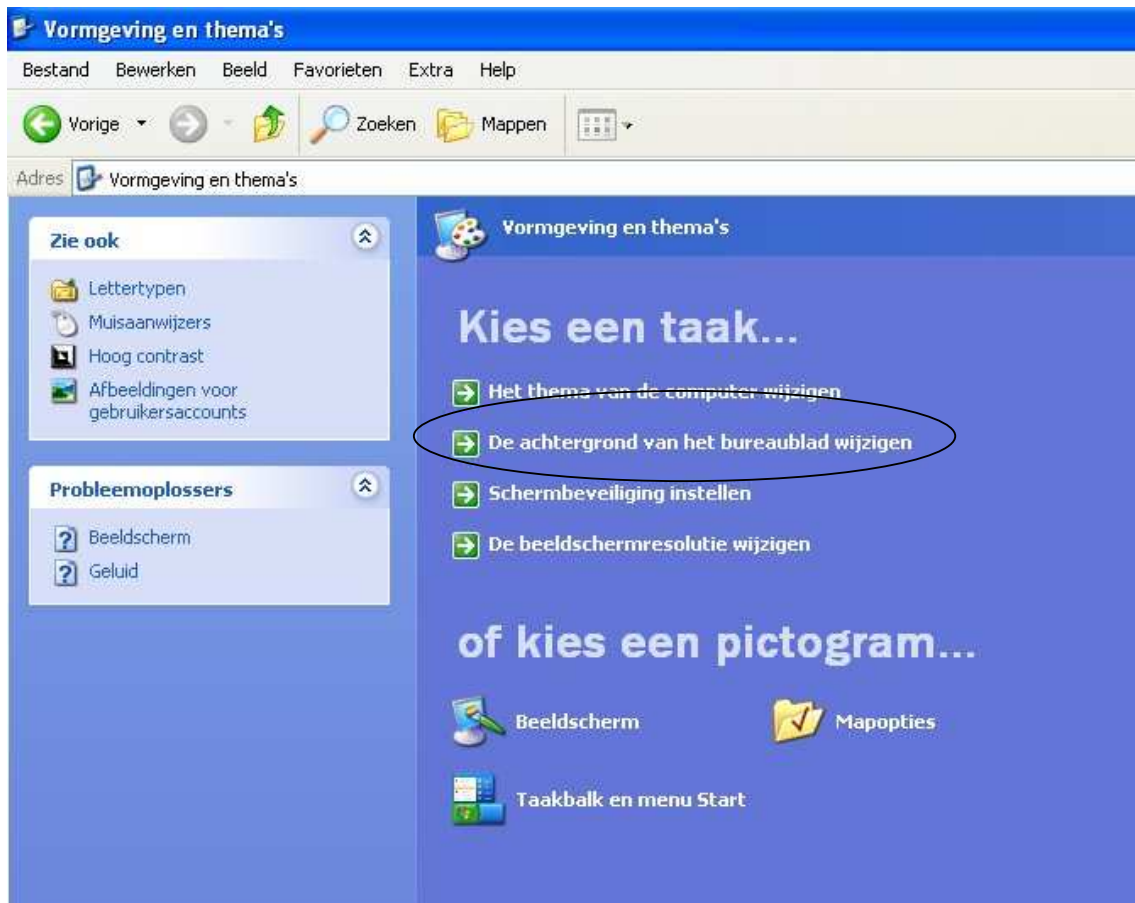

Hoe maak ik mijn bureaubladachtergrond schermvullend ?

Handleiding voor Windows Vista

Ga naar start en selecteer **configuratiescherm**

U krijgt het onderstaande menu te zien

Selecteer hier onder **vormgeving aan persoonlijke voorkeur aanpassen**

Bureaubladachtergrond wijzigen

U krijgt dan het volgende menu te zien

Beweeg de muis over de keuzes beneden aan het scherm.
Selecteer **aan scherm aanpassen**

Druk op OK en u bent klaar

Handleiding voor Windows XP

Ga naar start en selecteer **configuratiescherm**

U krijgt het onderstaande menu te zien

Selecteer hier **vormgeving en thema's**

U krijgt het volgende menu te zien

Selecteer hier **de achtergrond van het bureaublad wijzigen**