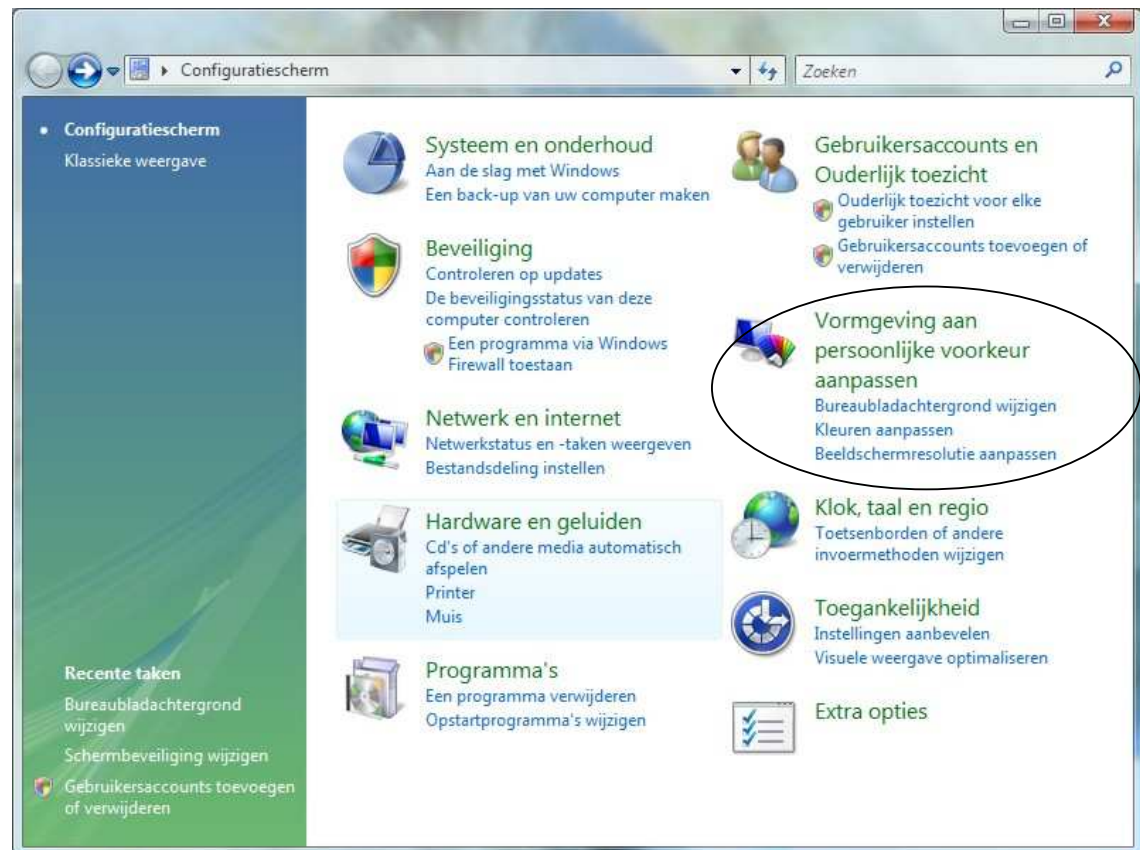

Hoe maak ik mijn bureaubladachtergrond schermvullend ?

Handleiding voor Windows Vista

Ga naar start en selecteer **configuratiescherm**

U krijgt het onderstaande menu te zien

Selecteer hier onder **vormgeving aan persoonlijke voorkeur aanpassen**

Bureaubladachtergrond wijzigen

U krijgt dan het volgende menu te zien

Beweeg de muis over de keuzes beneden aan het scherm.
Selecteer **aan scherm aanpassen**

Druk op OK en u bent klaar

Handleiding voor Windows XP